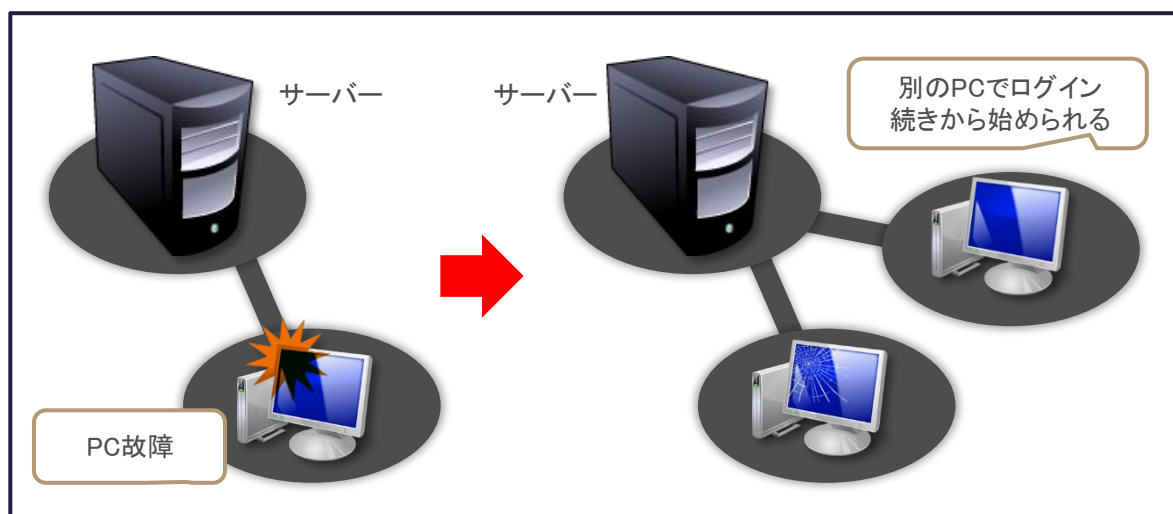

- 生徒PCが故障しても、別のPCに移動すればそのまま続きから授業に参加できます。