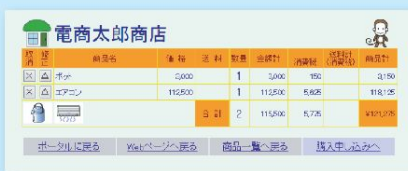

●ポイント

- 「商品開発と流通」「ネットワーク活用」の授業で、事業の開始からサーバーレンタル、独自ドメイン取得、Webページデザイン、Webページ公開、商品開発、商品仕入、商品販売、電子決済・株取引などを模擬体験でき、社会で実際に行われる**電子商取引の流れをしっかりと身につけられます**。
- 「簿記」授業内では、企業で導入されている**コンピュータ会計の職業体験**をさせることができ、会計ソフトウェアを活用した合理的な会計処理を行う方法を身につけられます。
- ソフトと連動し、授業ですぐに使えるテキストもご用意しています。
- 一度にご利用いただける人数はPC教室のご利用可能人数によりますが、ソフトは生徒全員でご利用いただけます。

プラン 商業科目設置高校の実習高度化に最適 電子商取引体験プラン

概要

事業の開始からサーバーレンタル・独自ドメイン取得・Webページデザイン・Webページ公開・商品開発・商品仕入・商品販売・電子決済などを模擬体験できます。
生徒は個人事業主として、また同時に消費者として行動することを通して、「BtoB」「BtoC」の仕組みを実践的に学習することができます。

商品棚

買い物かご

代金決済

出荷作業

弊社クラウドサーバーを通じ安全な環境での学校間取引が可能です。
他校とのコネクションもサポートいたします。