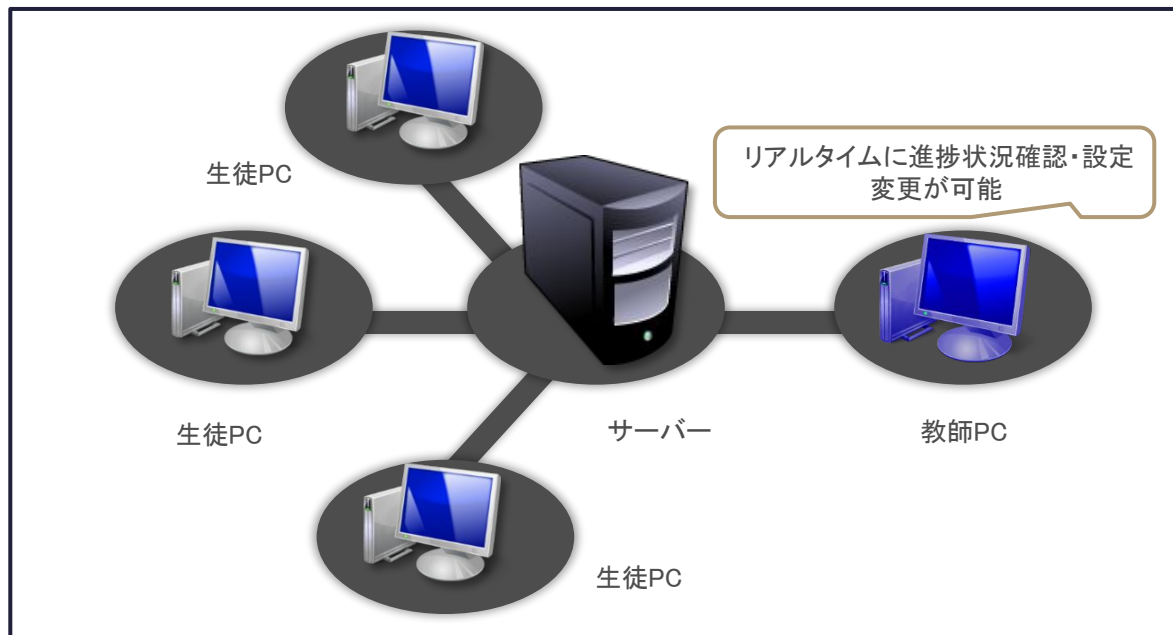

クラウドサーバーで
全国学校間取引も可能！
実社会に近く、緊張感
を持った授業が可能になります。
課題研究にも活用できます。

実際のWeb/FTPサーバーを利用することで、WebコンテンツのFTP転送や、Webアプリケーション（サーバーサイドプログラム）の開発・実行など、より实际的で高度な電子商取引を学習できます。
導入時にセットアップされたFTPアカウントを利用することで、先生や生徒が面倒な設定作業を行う必要は無くWindows標準搭載のエクスプローラやメモ帳だけで簡単にFTP転送やWebプログラミングを実践できます。
ECプロバイダサーバーにアップロードされたWebコンテンツを、「スーパー電商くん」のWebページと連携させることもできます。

生徒が作ったWebアプリケーションを
ECプロバイダサーバーにアップロード！

生徒が作ったプログラムを他の生徒が閲覧可能！
安全な環境でインターネット上と同様の操作感で利用
できます。
プログラムの処理動作を生徒が互いに確認・評価が容易
になりプログラム技術のレベルアップにつながります。

●モジュール

モジュールNo.	項目	概要	小計&合計(税込)
00	商業科目設置高校の実習高度化に最適 電子商取引体験パック	事業の開始からサーバーレンタル、独自ドメイン取得、Webページデザイン、Webページ公開、商品開発、商品仕入、商品販売、電子決済・株取引などを模擬体験できます。	4,068,300円
			合計4,068,300円

●Webアプリケーションならではの利便性

- 生徒の進捗状況が教師機からリアルタイムに確認できます。
- 教師機での授業演習の設定変更がリアルタイムに反映されます。

- 生徒PCが故障しても、別のPCに移動すればそのまま続きから授業に参加できます。

●生徒が作成した素材を利用

- 生徒が作成したWebページ、商品画像、バナー、店舗画像、人物画像等の素材をアップロードして利用できます。

ようこそ！電商太郎商店へ