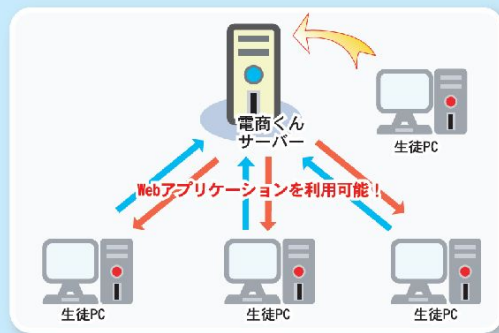

プラン 商業科目設置高校の実習高度化に最適 電子商取引体験プラン

概要

事業の開始からサーバーレンタル・独自ドメイン取得・Webページデザイン・Webページ公開・商品開発・商品仕入・商品販売・電子決済などを模擬体験できます。
生徒は個人事業主として、また同時に消費者として行動することを通して、「BtoB」「BtoC」の仕組みを実践的に学習することができます。

商品棚

買い物かご

代金決済

出荷作業

弊社クラウドサーバーを通じ安全な環境での学校間取引が可能です。
他校とのコネクションもサポートいたします。

クラウドサーバーで
全国学校間取引も可能！
実社会に近く、緊張感
を持った授業が可能になります。
課題研究にも活用できます。

実際のWeb/FTPサーバーを利用することで、WebコンテンツのFTP転送や、Webアプリケーション（サーバーサイドプログラム）の開発・実行など、より实际的で高度な電子商取引を学習できます。
導入時にセットアップされたFTPアカウントを利用することで、先生や生徒が面倒な設定作業を行う必要は無くWindows標準搭載のエクスプローラやメモ帳だけで簡単にFTP転送やWebプログラミングを実践できます。
ECプロバイダサーバーにアップロードされたWebコンテンツを、「スーパー電商くん」のWebページと連携させることもできます。

生徒が作ったWebアプリケーションを
ECプロバイダサーバーにアップロード！

生徒が作ったプログラムを他の生徒が閲覧可能！
安全な環境でインターネット上と同様の操作感で利用
できます。
プログラムの処理動作を生徒が互いに確認・評価が容易
になりプログラム技術のレベルアップにつながります。

●モジュール

モジュールNo.	項目	概要	小計&合計(税込)
00	商業科目設置高校の実習高度化に最適 電子商取引体験パック	事業の開始からサーバーレンタル、独自ドメイン取得、Webページデザイン、Webページ公開、商品開発、商品仕入、商品販売、電子決済・株取引などを模擬体験できます。	4,068,300円
			合計4,068,300円